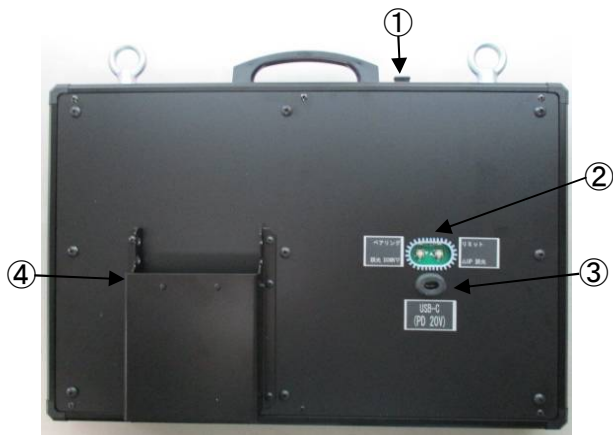

各部名称

- ① Bluetooth USBコネクタ
※ 出荷時Bluetoothドングル接続済み
- ② ペアリングスイッチ
リミットスイッチ
調光 UPスイッチ
調光 DOWNスイッチ
- ③ USB-Cコネクタ
- ④ バッテリーボックス
横の穴にケーブルを固定してご利用いただけます。

※ ペアリングスイッチ・リミットスイッチは誤動作の無いように指で簡単に押せないように設計してあります。

ご使用方法