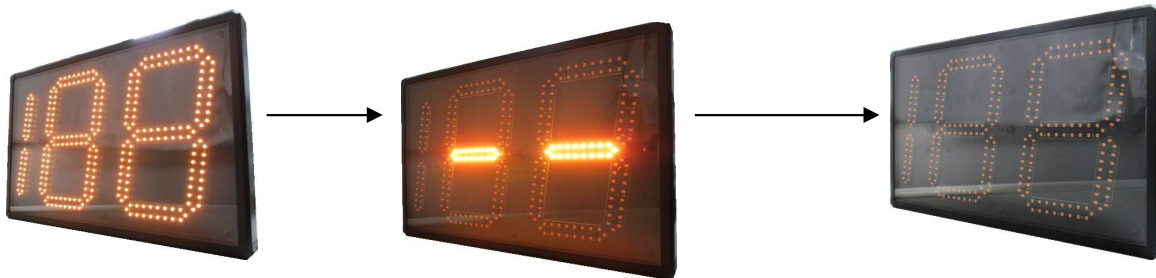

ご使用方法

- ① モバイルバッテリー接続で電源ONします。

② 電源ONで、全点灯

③ ーで点滅(起動中)
準備完了までには40秒ほどかかります。

④ 準備完了(全消灯)

各スイッチの説明

出荷時に付属のスピードガンとペアリング済みですので操作の必要はありません。

別のスピードガン使用時のみペアリングは必要です。

電池が無くなっても、ペアリングの記憶は無くなりません。