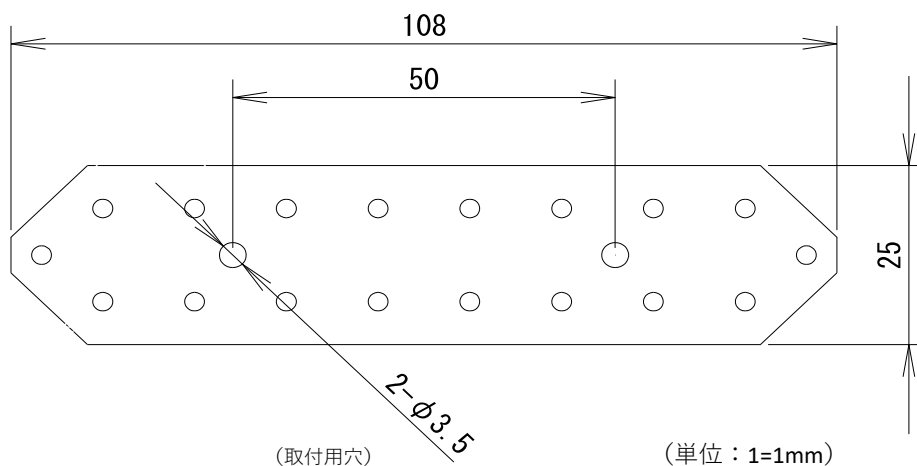

HLS-25シリーズ

■ 仕様

電源電圧	DC24V
消費電流	下表参照
動作温度	0~45℃
保存温度	-20~70℃ (結露なきこと)

・防滴、防水構造ではありません。

■ 品種情報

発光色	品名	LEDタイプ	消費電流
赤	HLS-25-LR	レンズ付き	50mA以下
橙	HLS-25-LO	レンズ付き	50mA以下
黄	HLS-25-LY	レンズ付き	50mA以下
緑	HLS-25-LG	レンズ付き	20mA以下
白	HLS-25-FW	フラット	50mA以下

■ 寸法

■ 7セグメント配置例 (参考)