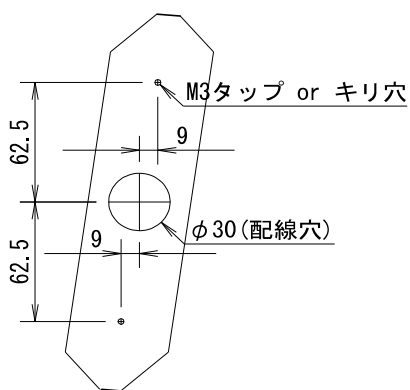

HLS-4200シリーズ

■ 仕様

電源電圧	DC24V
消費電流	150mA以下
動作温度	0~45℃
保存温度	-20~70℃ (結露なきこと)

・防滴、防水構造ではありません。

■ 品種情報

発光色	品名	LEDタイプ	配線	製品構成
赤	HLS-4200-LR	レンズ付き	+: 赤, -: 黒	UL1007 AWG22(1m長) 日本圧着端子製 XHコネクタ付 縦用 (V) 4枚 横用 (H) 3枚
橙	HLS-4200-LO	レンズ付き	+: 橙, -: 黒	
黄	HLS-4200-LY	レンズ付き	+: 黄, -: 黒	
緑	HLS-4200-LG	レンズ付き	+: 緑, -: 黒	
白	HLS-4200-FW	フラット	+: 白, -: 黒	

■ 寸法

■ 取り付け寸法

縦セグメント (HLS-4200-V)

横セグメント (HLS-4200-H)

※金属面に取り付け可能