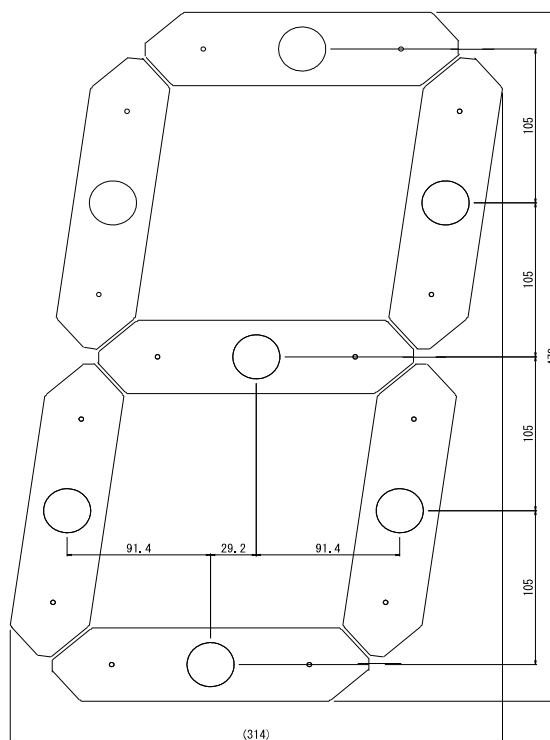

HLS-4200シリーズ

■ 仕様

電源電圧	DC24V
消費電流	150mA以下
動作温度	0~45℃
保存温度	-20~70℃ (結露なきこと)

・防滴、防水構造ではありません。

■ 品種情報

発光色	品名	LEDタイプ	配線	製品構成
赤	HLS-4200-LR	レンズ付き	+: 赤, -: 黒	UL1007 AWG22(1m長) 日本圧着端子製 XHコネクタ付 縦用 (V) 4枚 横用 (H) 3枚
橙	HLS-4200-LO	レンズ付き	+: 橙, -: 黒	
黄	HLS-4200-LY	レンズ付き	+: 黄, -: 黒	
緑	HLS-4200-LG	レンズ付き	+: 緑, -: 黒	
白	HLS-4200-FW	フラット	+: 白, -: 黒	

■ 寸法

■ 取り付け寸法

縦セグメント (HLS-4200-V)

横セグメント (HLS-4200-H)

※金属面に取り付け可能