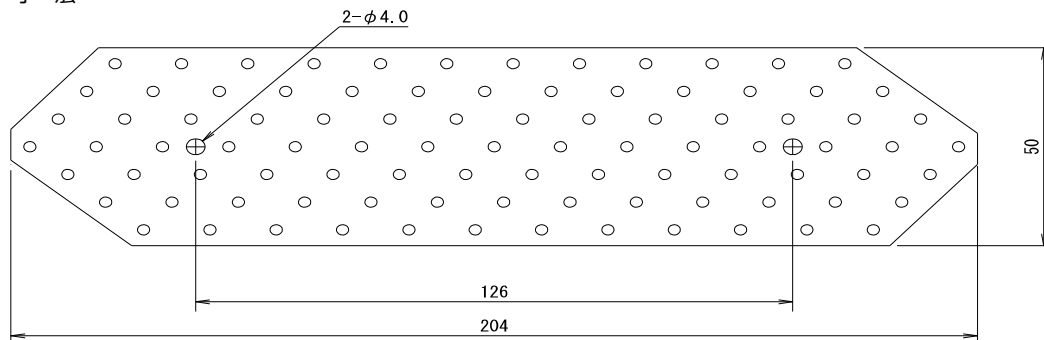

HLS-4200シリーズ

■ 仕様

電源電圧	DC24V
消費電流	150mA以下
動作温度	0~45℃
保存温度	-20~70℃ (結露なきこと)

・防滴、防水構造ではありません。

■ 品種情報

発光色	品名	LEDタイプ	配線	製品構成
赤	HLS-4200-LR	レンズ付き	+: 赤, -: 黒	UL1007 AWG22(1m長) 日本圧着端子製 XHコネクタ付 縦用 (V) 4枚 横用 (H) 3枚
橙	HLS-4200-LO	レンズ付き	+: 橙, -: 黒	
黄	HLS-4200-LY	レンズ付き	+: 黄, -: 黒	
緑	HLS-4200-LG	レンズ付き	+: 緑, -: 黒	
白	HLS-4200-FW	フラット	+: 白, -: 黒	

■ 寸法

■ 取り付け寸法

縦セグメント (HLS-4200-V)

横セグメント (HLS-4200-H)

※金属面に取り付け可能